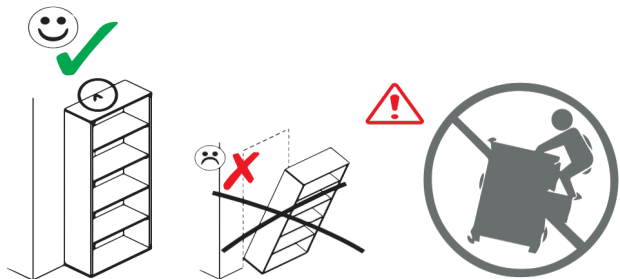

DELE

Anordninger til forebyggelse af væltning/hældning

ADVARSEL For at forhindre, at møblet vælter, skal det fastgøres permanent til væggen.

Pakken indeholder fastgørelsesdele, som kun er egnet til beton- eller massive murstensvægge. Hvis din væg er lavet af et andet materiale, eller hvis du er i tvivl om væggenes opbygning, bør du kontakte en kvalificeret fagperson før installation.

ADVARSEL Lad ikke børn klatre op på produktet.

Placer tungere genstande på de nederste hylder. Læs altid samlevejledningen grundigt, og følg anvisningerne nøje.