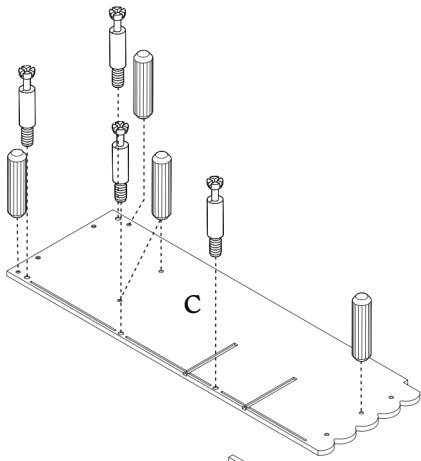

ASSEMBLY INSTRUCTIONS

MONTERING/ASENNUS/MONTAGE

1

Ø6*35mm
x 4

Ø8*30mm
x 5

2