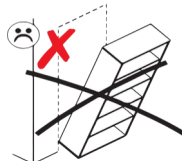

O x4

P x2

DELER

Festeanordninger for å forhindre fall og tipping

ADVARSEL For å forhindre at møbelet velter, må det festes permanent til veggen.

Pakken inneholder festeanordninger som kun er egnet for betong- eller mursteinsvegger. Hvis veggen er laget av et annet materiale, eller du er usikker på veggkonstruksjonen, må du rådføre deg med en kvalifisert fagperson før montering.

ADVARSEL Ikke la barn klatre på produktet.

Plasser tyngre gjenstander på de nederste hyllene.

Les og følg alltid monteringsanvisningen nøye.

ADVARSLER

VIGTIGT! LÆS OMHYGGELIGT OG GEM TIL SENERE BRUG.

ADVARSEL Placer ikke produktet i nærheden af et vindue, da det kan bruges som en trin og forårsage, at et barn falder ud ad vinduet.