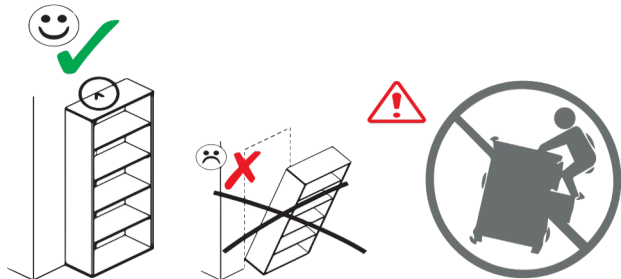

O x4

P x2

PARTS

Fall-off/Tilting Prevention Parts

WARNING To prevent this furniture from tipping over, it must be permanently fixed to the wall.

The package includes fastening devices suitable for concrete or solid brick walls only. If your wall is made of a different material, or if you are unsure about the wall construction, consult a qualified professional before installation.

WARNING Do not allow children to climb on the product.

Place heavier items on the lower shelves. Always read and follow the assembly instructions carefully.

VARNINGAR

VIKTIGT! LÄS NOGA OCH SPARA FÖR FRAMTIDA BRUK.

VARNING Placera inte produkten nära ett fönster eftersom den kan användas som en trappsteg och orsaka att ett barn faller ut genom fönstret.

VARNING Placera inte produkten nära ett fönster där gardin- eller persiennsnören kan strypa ett barn.