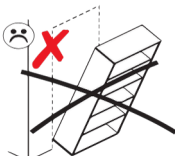

OSAT

x 18

x 18

x 42

x 5

x 5

x 9

32mm Ø1/4"-1/4"

x 5

x 1

Kaatumisen/kallistumisen estolaitteet

x 1

Ø4*35mm

x 1

Ø3*16mm

x 1

x 1

x 2

VAROITUS Kaatumisen estämiseksi kaluste on kiinnitettävä pysyvästi seinään.

Pakkaus sisältää kiinnitystarvikkeet, jotka soveltuvat ainoastaan betoni- tai täystiiliseinille. Jos seinäsi on valmistettu muusta materiaalista tai et ole varma seinärakenteesta, ota yhteyttä pätevään ammattilaiseen ennen asennusta.

VAROITUS Älä anna lasten kiivetä tuotteen päälle.

Aseta raskaammat tavarat alemmille hyllyille.

Lue ja noudata kokoamisohjeita aina huolellisesti.