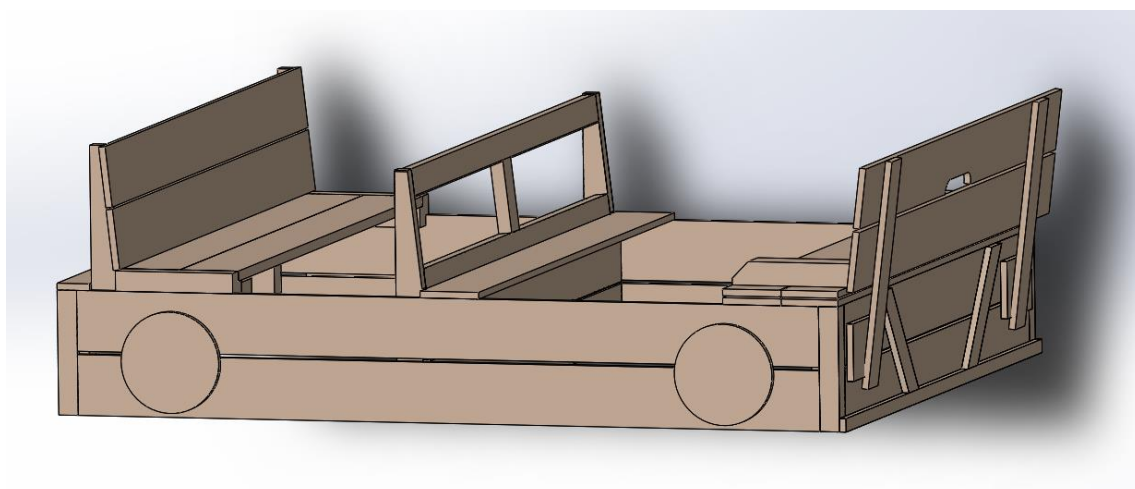

Zandbak auto/Sandpit car/Sandkäst Auto/Bac à sable voiture

NL Afmetingen zijn circa maten, (constructie)wijzigingen voorbehouden.
GB Dimensions are approximate, construction is subject to change without prior notice.
F Les dimensions sont indicatives. Nous nous réservons le droit de toute modification concernant les produits.
D Maßangaben sind Zirka-Maße, Konstruktionsänderungen vorbehalten.
E Las medidas son indicativas. Sujeta a modificaciones posteriores de construcción.
I Dimensioni sono indicativi, e possono essere soggette a variazioni.

Partlist

A	1x	H	1x (L=1000mm B=50mm)
B	4x (L=1140mm B=100mm)	I	4x
C	1x	J	2x
D	1x	K	1x
E	1x	L	1x
F	1x	M	56x (3mm x 30mm)
G	2x (L=1000mm B=100mm)	N	6x (3mm x 16mm)

Part 1: Closed