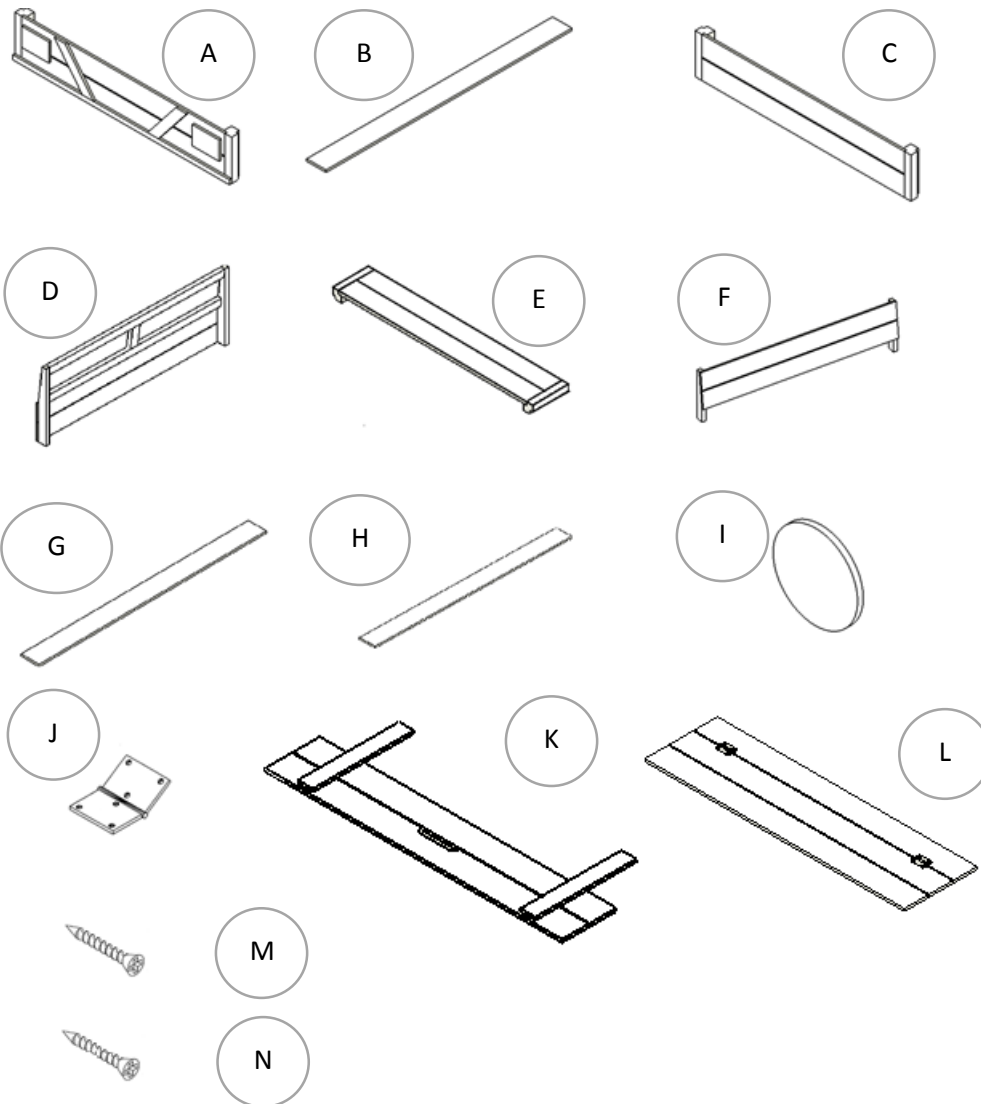

Zandbak auto/Sandpit car/Sandkäst Auto/Bac à sable voiture

NL Afmetingen zijn circa maten, (constructie)wijzigingen voorbehouden.
GB Dimensions are approximate, construction is subject to change without prior notice.
F Les dimensions sont indicatives. Nous nous réservons le droit de toute modification concernant les produits.
D Maßangaben sind Zirka-Maße, Konstruktionsänderungen vorbehalten.
E Las medidas son indicativas. Sujeta a modificaciones posteriores de construcción.
I Dimensioni sono indicativi, e possono essere soggette a variazioni.

Partlist

A	1x	H	1x (L=1000mm B=50mm)
B	4x (L=1140mm B=100mm)	I	4x
C	1x	J	2x
D	1x	K	1x
E	1x	L	1x
F	1x	M	56x (3mm x 30mm)
G	2x (L=1000mm B=100mm)	N	6x (3mm x 16mm)

Part 1: Closed