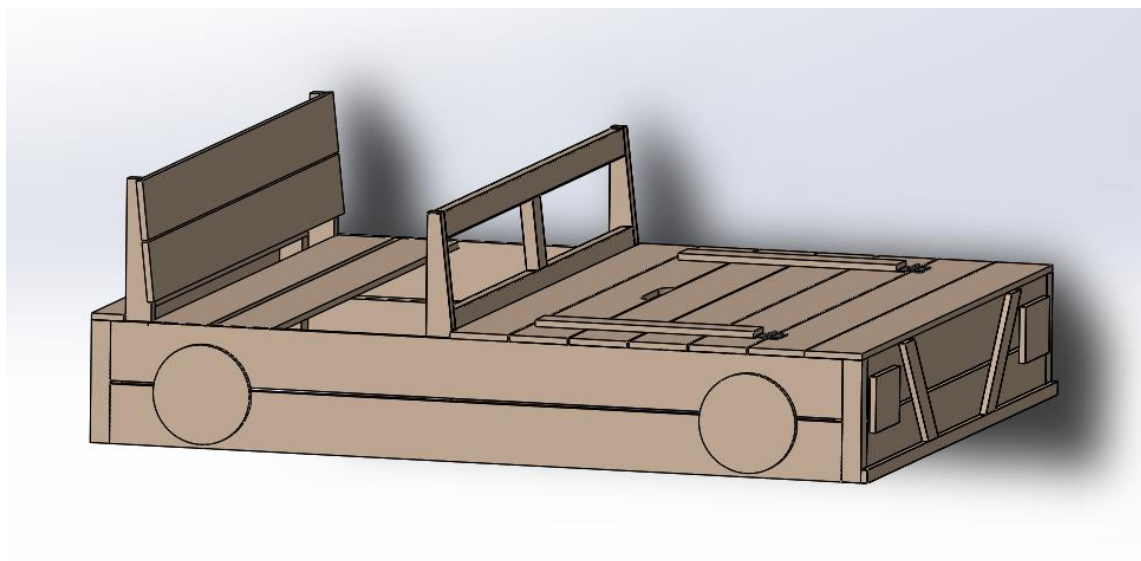

Zandbak auto/Sandpit car/Sandkäst Auto/Bac à sable voiture

NL Afmetingen zijn circa maten, (constructie)wijzigingen voorbehouden.
GB Dimensions are approximate, construction is subject to change without prior notice.
F Les dimensions sont indicatives. Nous nous réservons le droit de toute modification concernant les produits.
D Maßangaben sind Zirka-Maße, Konstruktionsänderungen vorbehalten.
E Las medidas son indicativas. Sujeta a modificaciones posteriores de construcción.
I Dimensioni sono indicativi, e possono essere soggette a variazioni.

Partlist

A	1x	H	1x (L=1000mm B=50mm)
B	4x (L=1140mm B=100mm)	I	4x
C	1x	J	2x
D	1x	K	1x
E	1x	L	1x
F	1x	M	56x (3mm x 30mm)
G	2x (L=1000mm B=100mm)	N	6x (3mm x 16mm)

Part 1: Closed