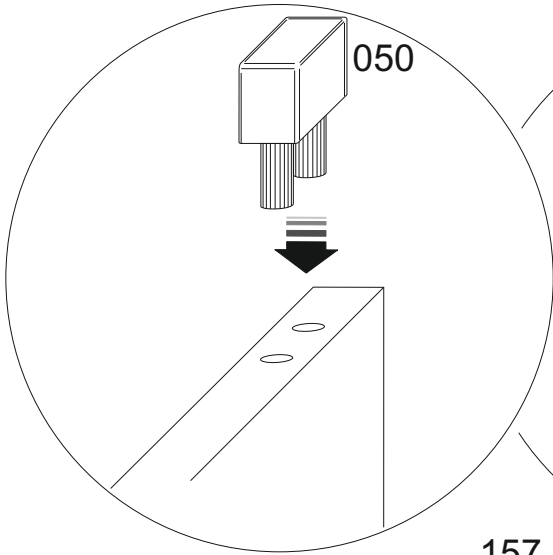

Drawer assembly instructions
Monteringsanvisning för lådor
Monteringsinstruksjon for skuffer
Monteringsvejledning til skuffer
Laatikoiden asennusohje
Montageanleitung für Schubladen

A 2-6

B 7-11

C 12-15

A 2

030 8x 	016 8x 	028 4x 	022 8x 	002 1x
075 2x 	042 8x 	050 2x 60-100 	050 4x 120-140 	001 1x

	152 	153
140	5x	4x
160	6x	5x
180	6x	5x
190	7x	6x
200	7x	6x

A 4

158

A 6

050

2x

075