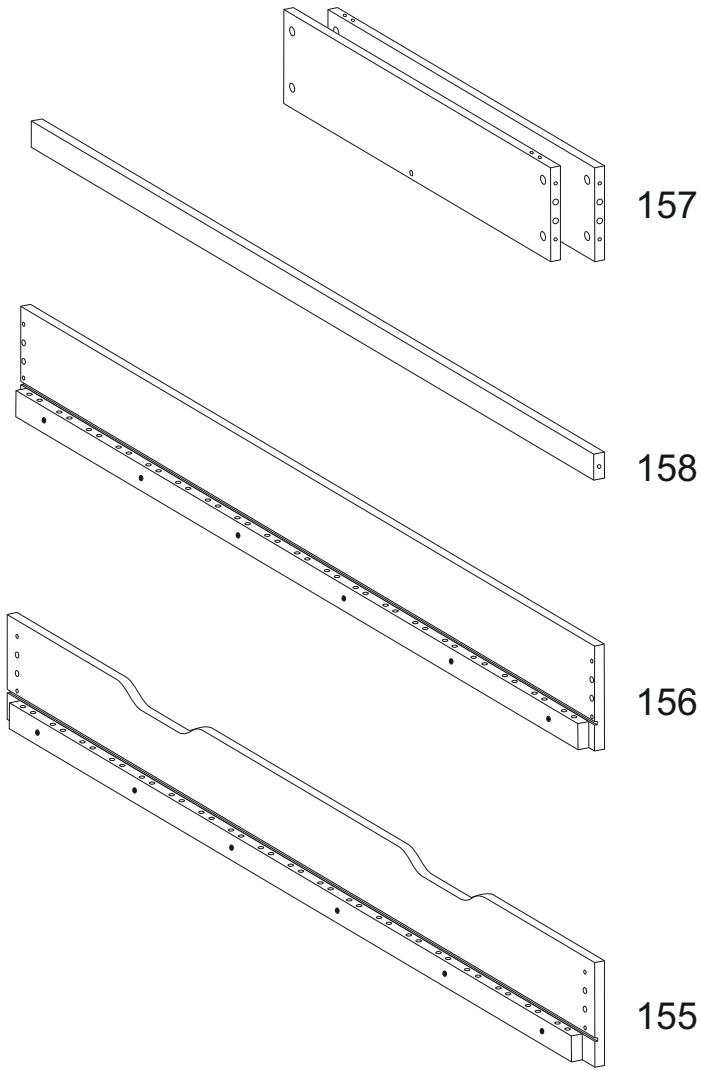

Drawer assembly instructions
Monteringsanvisning för lådor
Monteringsinstruksjon for skuffer
Monteringsvejledning til skuffer
Laatikoiden asennusohje
Montageanleitung für Schubladen

A 2-6

B 7-11

C 12-15

A 2

030 8x 	016 8x 	028 4x 	022 8x 	002 1x
075 2x 	042 8x 	050 2x 60-100 	050 4x 120-140 	001 1x

	152 	153
140	5x	4x
160	6x	5x
180	6x	5x
190	7x	6x
200	7x	6x

A 4

158

A 6

050

2x

075

4x

042

16x

016

16x

050

4x

155