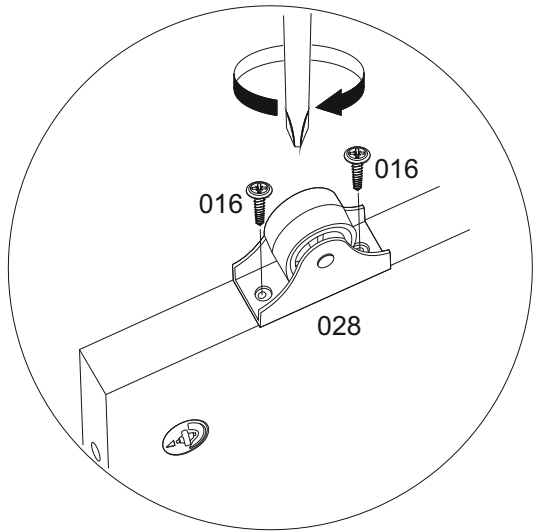

Drawer assembly instructions
Monteringsanvisning för lådor
Monteringsinstruksjon for skuffer
Monteringsvejledning til skuffer
Laatikoiden asennusohje
Montageanleitung für Schubladen

A 2-6

B 7-11

C 12-15

A 2

030 8x 	016 8x 	028 4x 	022 8x 	002 1x
075 2x 	042 8x 	050 2x 60-100 	050 4x 120-140 	001 1x

	152 	153
140	5x	4x
160	6x	5x
180	6x	5x
190	7x	6x
200	7x	6x

A 4

158

A 6

050

2x

075